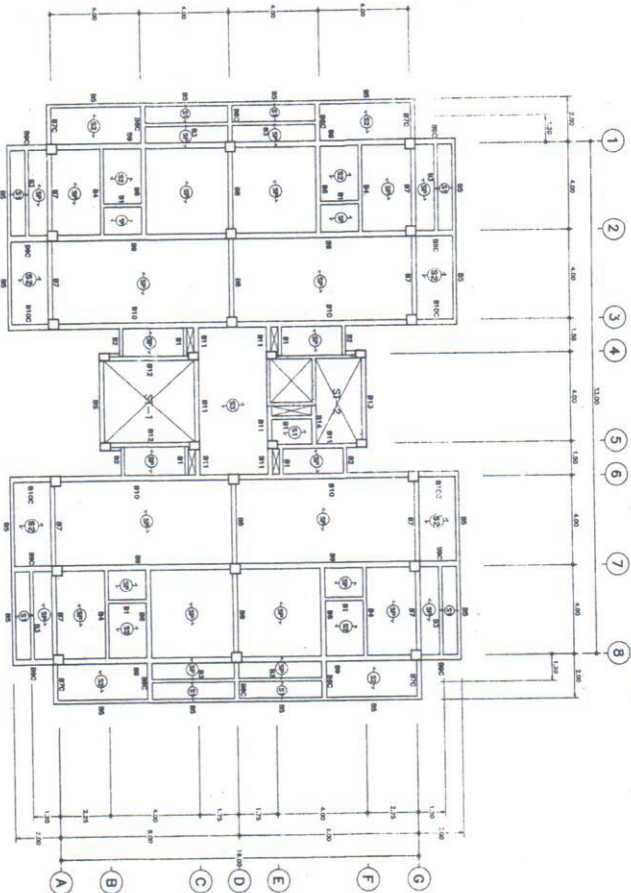

Лист 2-6
Листов 100