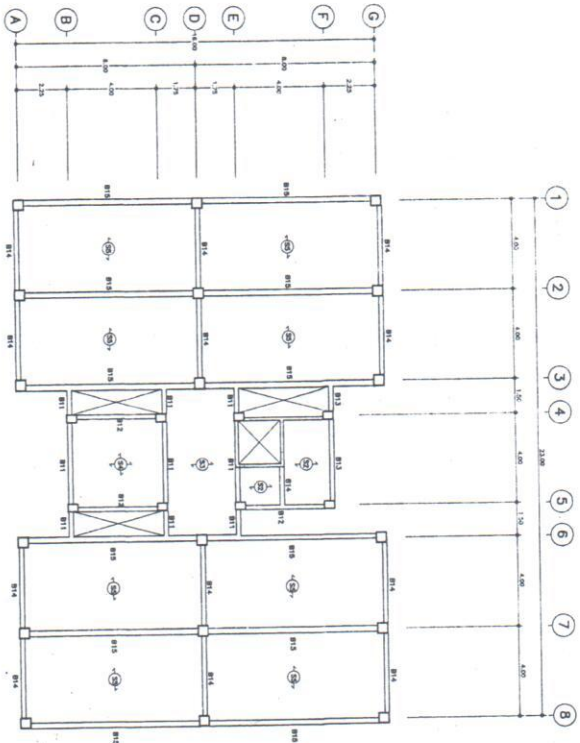

Лист 1
Листов 100